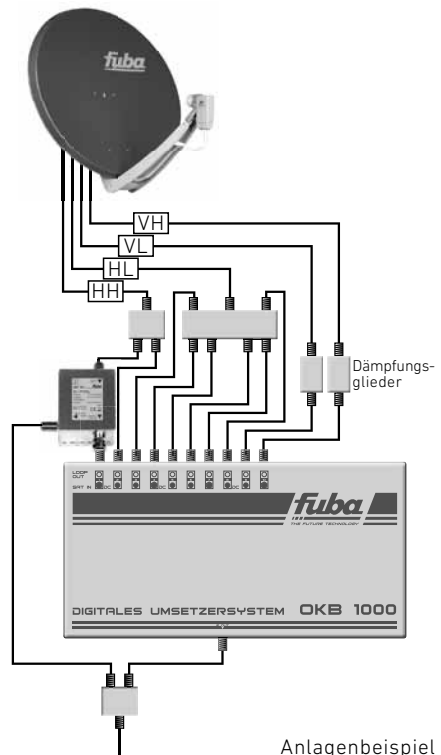

Sicherheitshinweise

Bitte entnehmen Sie die Sicherheitshinweise der Bedienungsanleitung des digitalen Umsetzersystems OKB 1000.

Beschreibung

Der Filter OKF 1001 leitet den Bereich zwischen 950 MHz und 1725 MHz (über die F-Buchse) zum Ausgang des OKB 1000 durch. Das Signal wird hierbei um 18 dB verstärkt.

Der breitbandige Ausgang (950–2150 MHz) wird mittels des F-Steckers auf den ersten Eingang auf der linken Seite des OKB 1000 Basisgerätes aufgeschraubt.

Zum Speisen des Filters schließen Sie den Jumper für die LNB-Speisung 1 im OKB 1000.

Dieser erste Eingang kann somit einen Transponder des horizontalen High-Bereiches umsetzen, gleichzeitig wird der OKF 1001 mit Spannung für die Verstärkung versorgt.

Technische Daten

Filter

Durchlassbereich:	950–1725 MHz
Sperrbereich:	1780–2150 MHz
Verstärkung:	18 dB
Pegelsteller:	-10 dB, integriert

Durchgang

Durchlassbereich:	950–2150 MHz
Durchgangsdämpfung	5 dB
Spannungsversorgung	12 V/70 mA

Technische Änderungen vorbehalten

Anlagenbeispiel