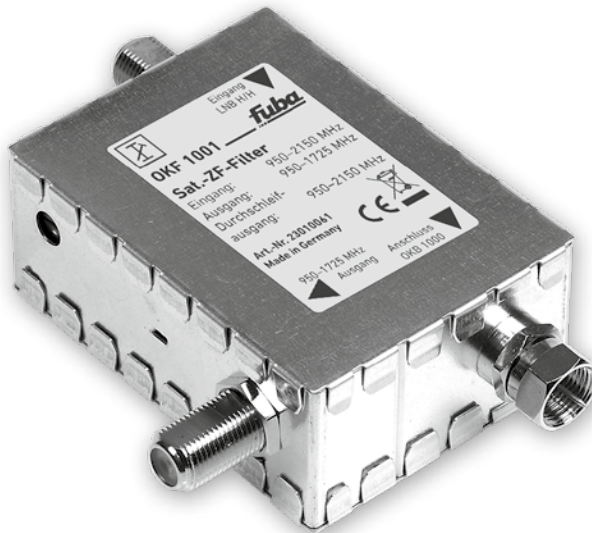

Bedienungsanleitung

OKF 1001 Satelliten-ZF-Filter