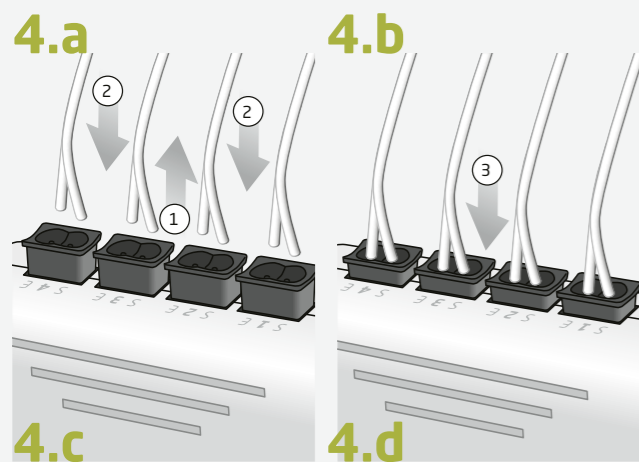

**WebFiber 4410**  
Lichtleiter-Switch  
Installations-Kurzanleitung

**Fertig!**

Installations- und Gebrauchsanleitung/  
Operating Instructions:  
[www.fuba.de/downloads/webfiber4410](http://www.fuba.de/downloads/webfiber4410)