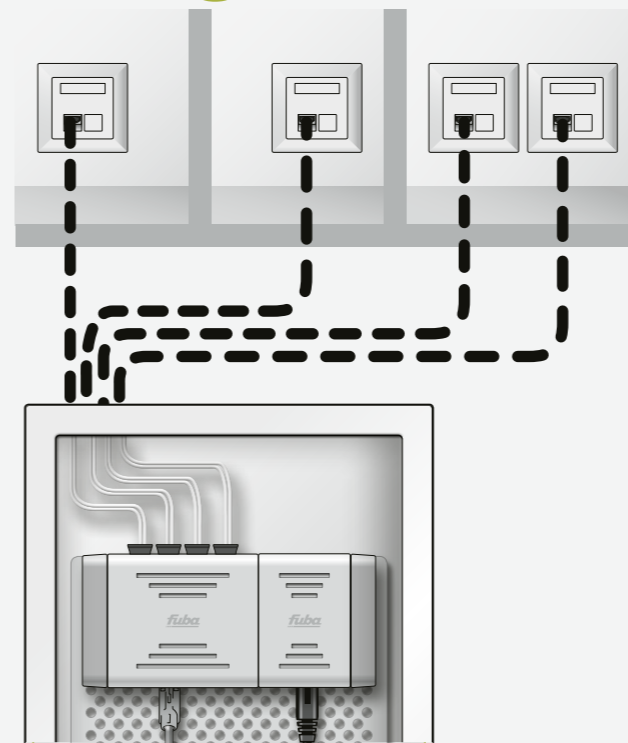

**WebFiber 4410**  
Lichtleiter-Switch  
Installations-Kurzanleitung

**Fertig!**

Installations- und Gebrauchsanleitung/  
Operating Instructions:  
[www.fuba.de/downloads/webfiber4410](http://www.fuba.de/downloads/webfiber4410)