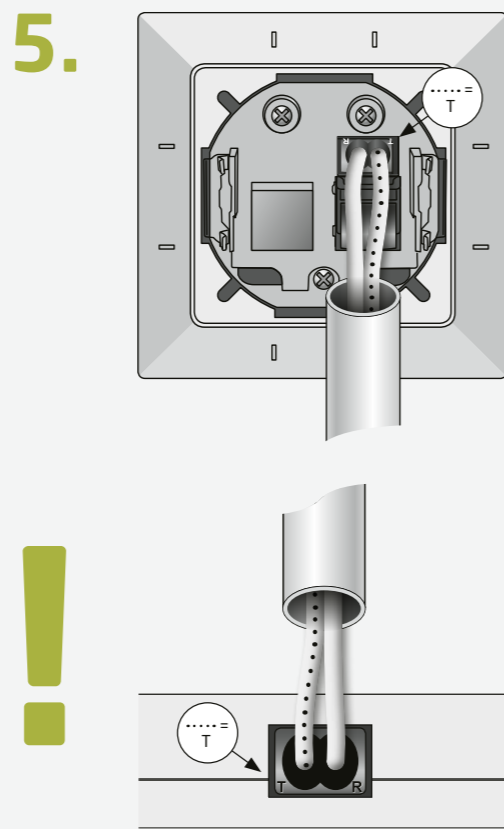

**WebFiber 4410**  
Lichtleiter-Switch  
Installations-Kurzanleitung

**Fertig!**

Installations- und Gebrauchsanleitung/  
Operating Instructions:  
[www.fuba.de/downloads/webfiber4410](http://www.fuba.de/downloads/webfiber4410)