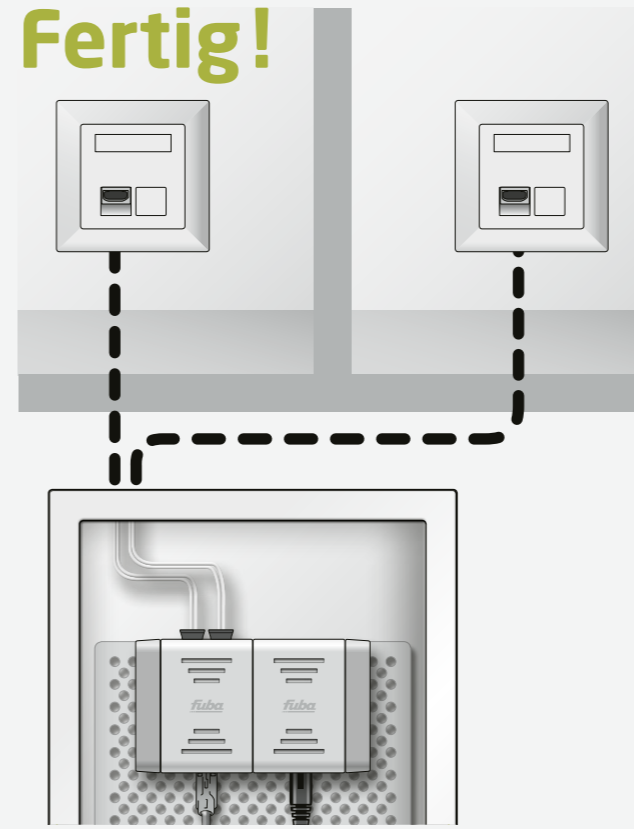

WebFiber 4210
Lichtleiter-Switch
Installations-Kurzanleitung

Installations- und Gebrauchsanleitung/
Operating Instructions:
www.fuba.de/downloads/webfiber4210