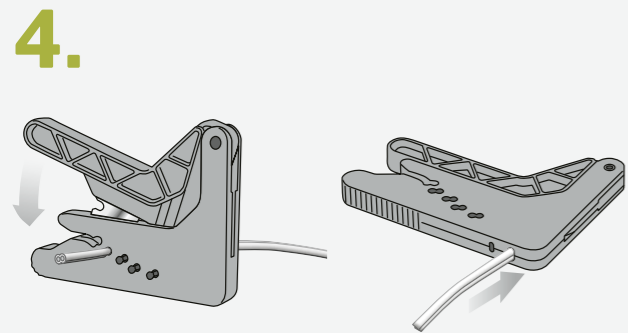

WebFiber 4210
Lichtleiter-Switch
Installations-Kurzanleitung

Installations- und Gebrauchsanleitung/
Operating Instructions:
www.fuba.de/downloads/webfiber4210