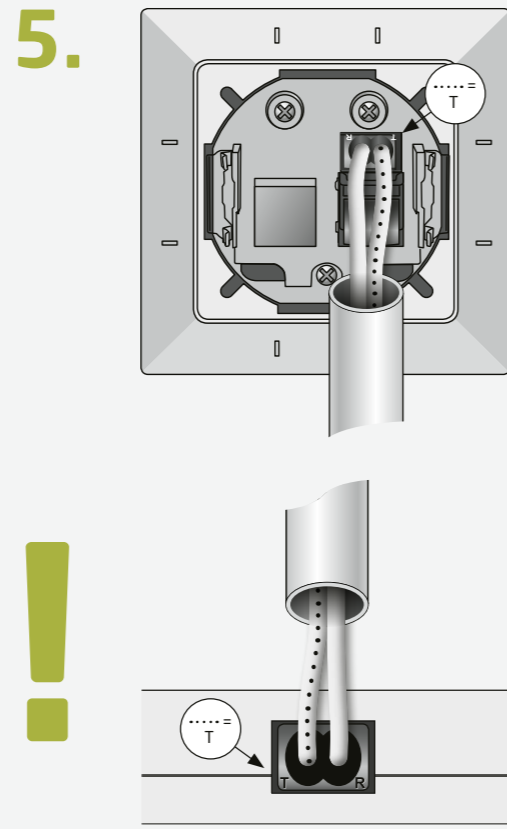

WebFiber 4210
Lichtleiter-Switch
Installations-Kurzanleitung

Installations- und Gebrauchsanleitung/
Operating Instructions:
www.fuba.de/downloads/webfiber4210