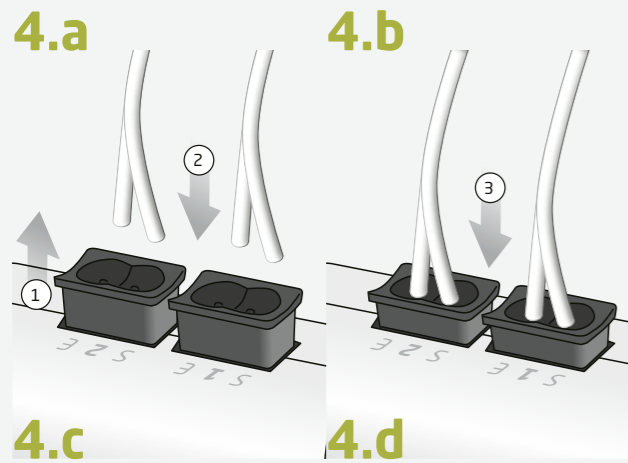

WebFiber 4210
Lichtleiter-Switch
Installations-Kurzanleitung

Installations- und Gebrauchsanleitung/
Operating Instructions:
www.fuba.de/downloads/webfiber4210