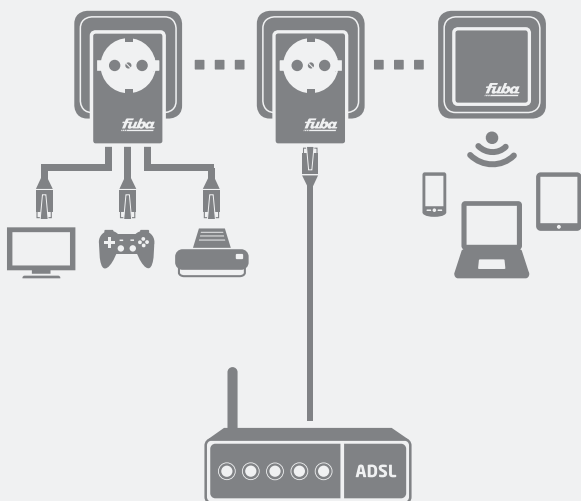

Die ganze Welt. In jedem Raum.

Verlängern Sie Ihren Internetanschluss, wohin Sie möchten - einfach und zuverlässig über Ihre Stromleitung.

- Ein WebJack speist die Signale Ihres DSL-Modems/Routers in Ihr Stromnetz ein.
- Ein zweiter WebJack empfängt das Signal und gibt es via LAN oder WLAN aus.

Ihr Heimnetzwerk lässt sich durch weitere WebJacks beliebig erweitern.