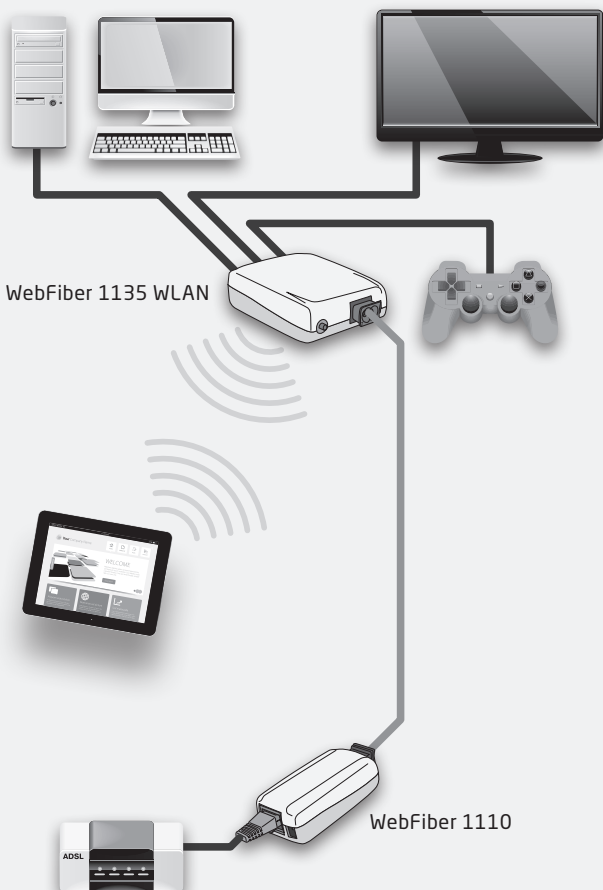

Alles verbunden. Giga. Schnell.

Ganz gleich, ob Handy, Laptop, Tablet, Computer, TV-Gerät, NAS-Server, Set-Top-Box oder Spielekonsole - Fuba WebFiber versorgt fast alle netzwerkfähigen Geräte mit Daten über ein Lichtleiter-Kabel. Und das mit höchster Datenrate von 1 Gbit/s und einfachster Montage, für die Sie keinerlei Fachwissen oder eine spezielle Software benötigen: