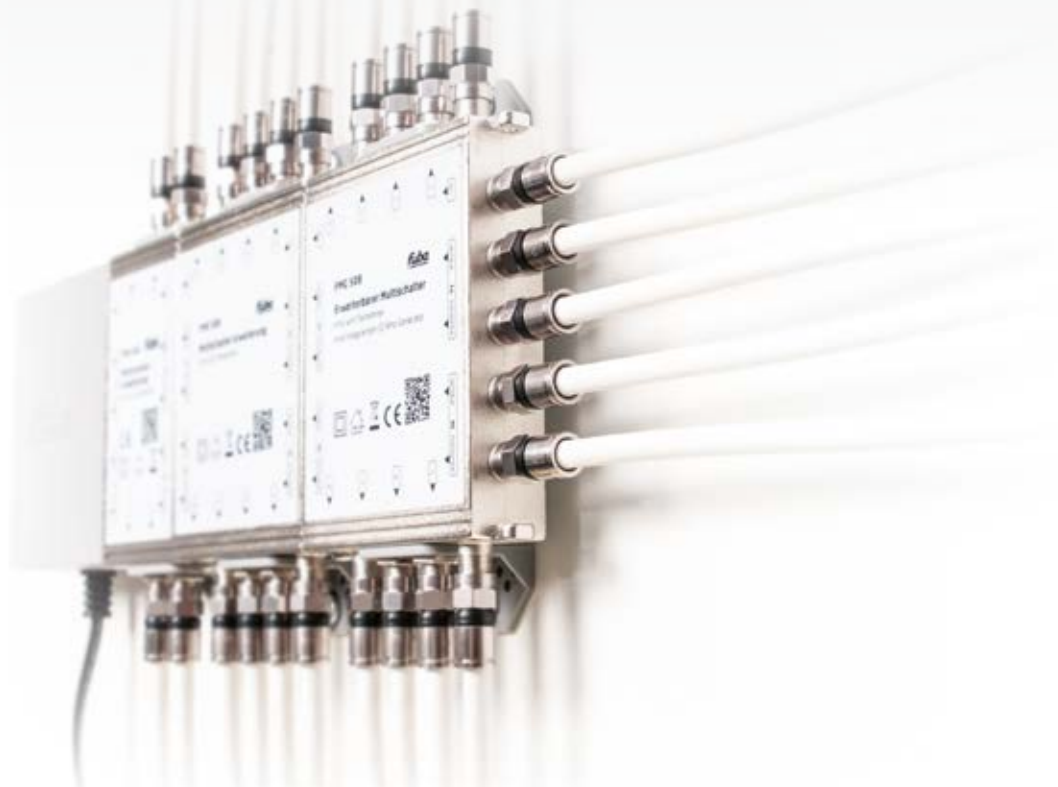

Fuba hat die Lösung:

Absolut innovativ. Total platzsparend.

Der erweiterbare Multischalter FMG 508 und seinen Erweiterungseinheiten FME 504 und FME 508.

Die weltneue Multischalter-Generation schafft Platz in Ihren Regalen, denn Sie benötigen nicht mehr unzählige Geräte für jeden Bedarf! Je nachdem, ob Sie nur den FMG 508 oder zusätzlich noch eine oder mehrere Erweiterungseinheiten dazunehmen, können Sie zwischen 8 und 48 Teilnehmeranschlüsse ermöglichen.

Dazu integrieren Sie ganz einfach die Erweiterungseinheiten in die bestehende Anlage. **Fertig!**

Weitere Vorteile des FMG 508 und der Erweiterungseinheiten FME 504 und FME 508:

- mit integriertem Verstärker für den terrestrischen Bereich
- hohe Abschirmung durch massives Aluminium-Druckgussgehäuse
- Netzteil mit Energiesparkonzept und 1,5 Meter Anschlussleitung
- einfache Montage durch spezielles Stecksystem
- 5 Jahre Garantie

Typisch Fuba.
Einfach - ohne Worte!

Weltneuheit. Der erweiterbare Multischalter.

€ 59,90 (UVP € 109,90)

FMG 508,
Art.-Nr. 22010201

FMG 508 Erweiterbarer Multischalter

Der Fuba FMG 508 ist für die Verteilung von Satelliten-Signalen und terrestrischen Fernseh- und Radio-Signalen in Hausinstallationen konzipiert. Er dient sowohl zum Anschluss von Quattro-LNBs als auch von Quattro-Switch-LNBs.

Die Grundeinheit FMG 508 ermöglicht die Verteilung des Satelliten-Signals an bis zu 8 Teilnehmer.

- mit den Multischalter-Erweiterungen erweiterbar auf bis zu 48 Teilnehmer
- mit integriertem Verstärker für den terrestrischen Bereich
- hohe Abschirmung durch massives Aluminium-Druckgussgehäuse
- Netzteil mit Energiesparkonzept und 1,5 Meter Anschlussleitung