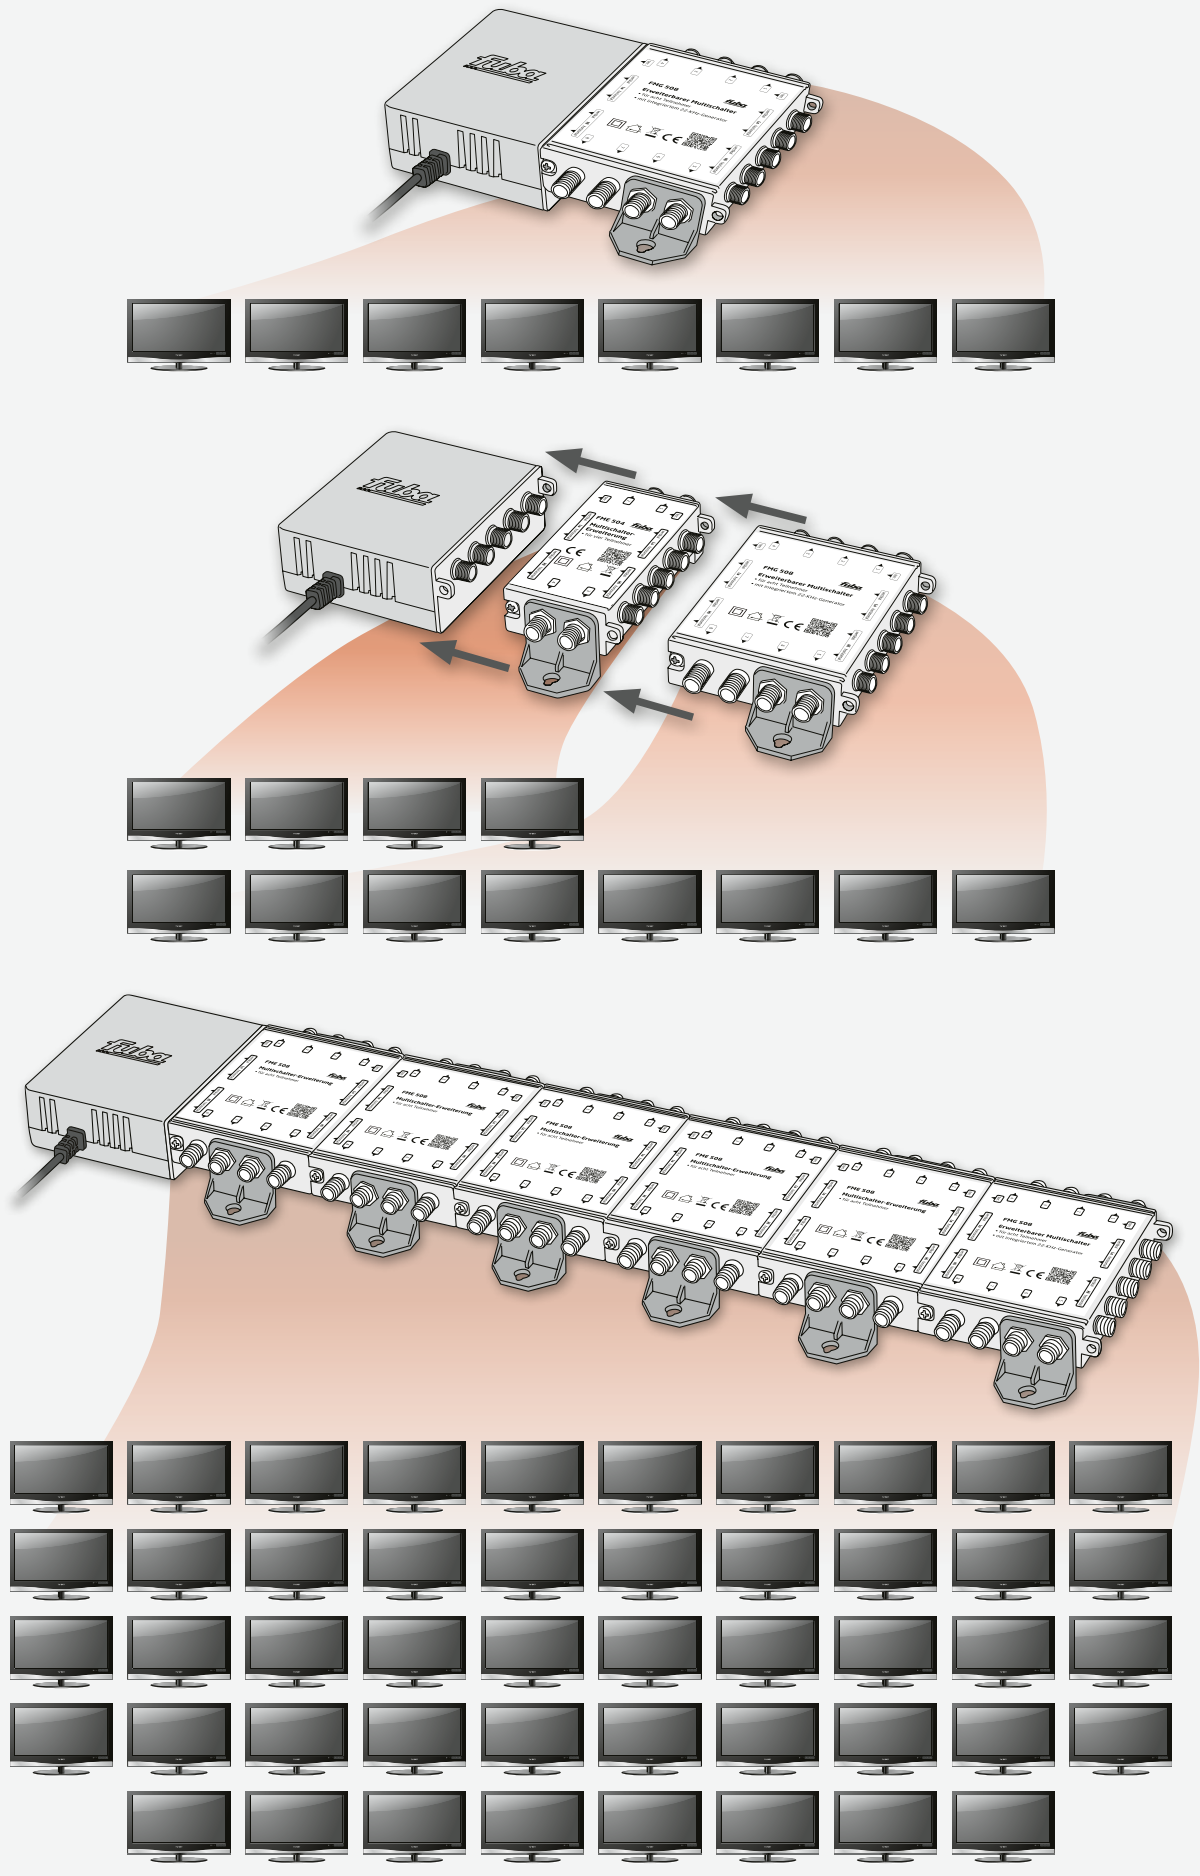

Typisch Fuba.
Einfach - ohne Worte!