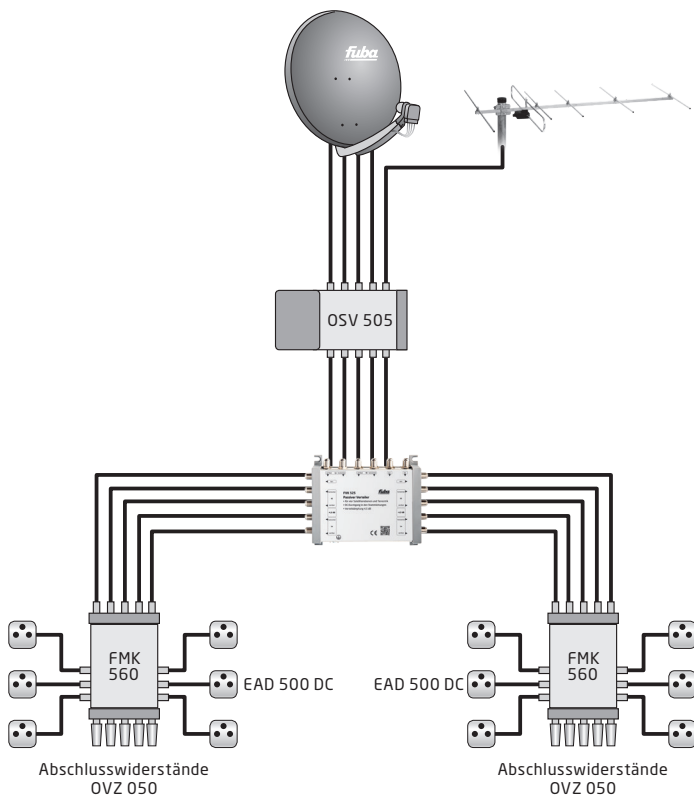

5.

Installationsbeispiele