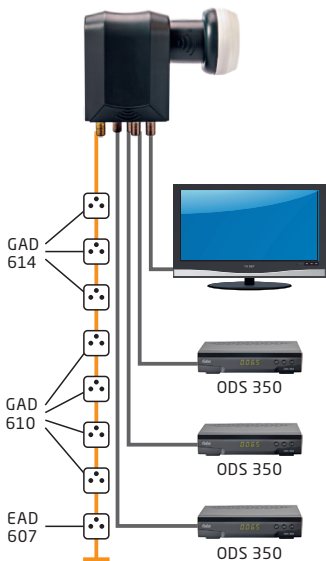

Beispielhafte Möglichkeiten der Satellitensignal-Verteilung.

Um Störungen der Teilnehmer untereinander auszuschließen, empfehlen wir Ihnen die Verwendung der Einkabel-Anschlussdosen Fuba GAD 610, GAD 614, GAD 618 und EAD 607.

Beachten Sie bitte die Bedienungsanleitung Ihres angeschlossenen Empfangsgerätes zur Programmierung der Empfangsparameter im Einkabelmodus.

6.1. Erweiterung mit einem Multischalter

Verbinden Sie die Standard-Satelliten-Ausgänge (1) des DEK 584 mit einem passenden Multischalter, z. B. Fuba FMG 508. Nun können bis zu acht Teilnehmeranschlüsse versorgt werden. Bei Verwendung des erweiterbaren Multischalter FMG 508 in Verbindung mit den Multischalter-Erweiterungen FME 504 und FME 508 können Sie bis zu 48 Teilnehmeranschlüsse versorgen.