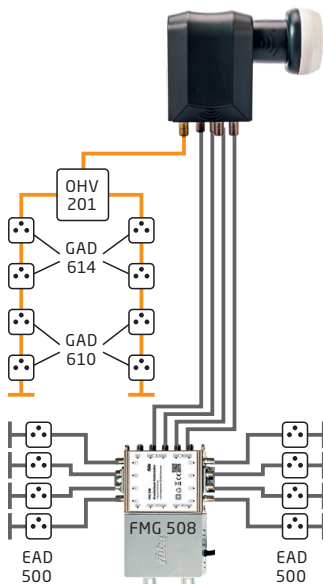

Beispielhafte Möglichkeiten der Satellitensignal-Verteilung.

Um Störungen der Teilnehmer untereinander auszuschließen, empfehlen wir Ihnen die Verwendung der Einkabel-Anschlussdosen Fuba GAD 610, GAD 614, GAD 618 und EAD 607.

Beachten Sie bitte die Bedienungsanleitung Ihres angeschlossenen Empfangsgerätes zur Programmierung der Empfangsparameter im Einkabelmodus.

6.1. Erweiterung mit einem Multischalter

Verbinden Sie die Standard-Satelliten-Ausgänge (1) des DEK 584 mit einem passenden Multischalter, z. B. Fuba FMG 508. Nun können bis zu acht Teilnehmeranschlüsse versorgt werden. Bei Verwendung des erweiterbaren Multischalter FMG 508 in Verbindung mit den Multischalter-Erweiterungen FME 504 und FME 508 können Sie bis zu 48 Teilnehmeranschlüsse versorgen.