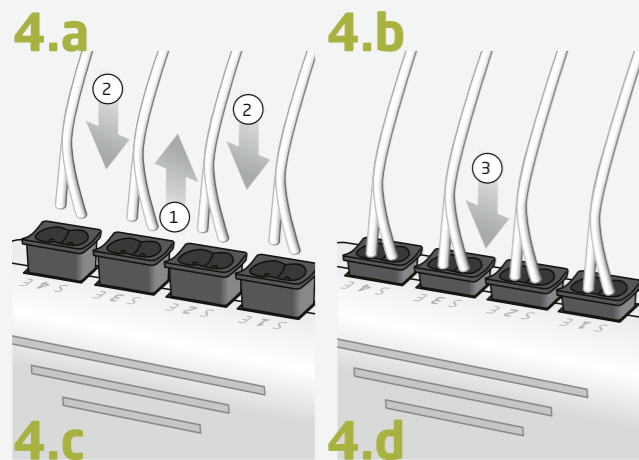

WebFiber 4440
Lichtleiter-Switch
Installations-Kurzanleitung

Fertig!

Installations- und Gebrauchsanleitung/
Operating Instructions:
www.fuba.de/downloads/webfiber4440