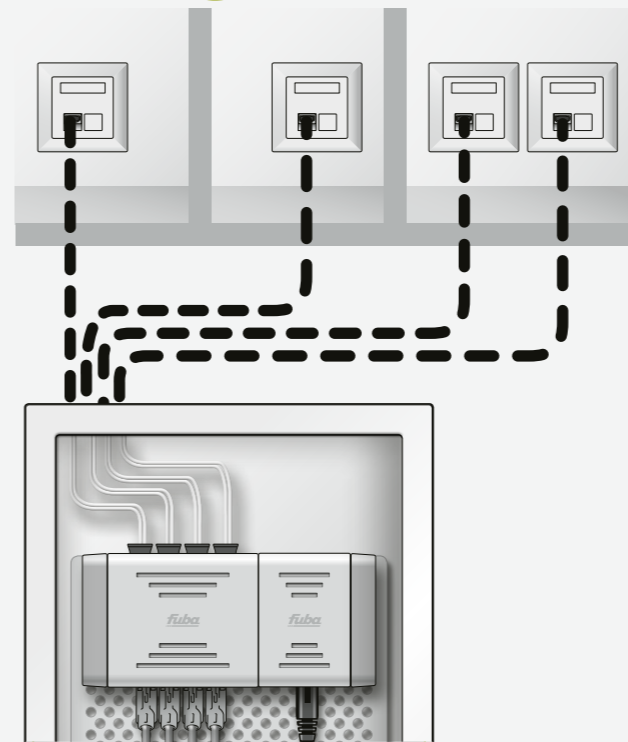

WebFiber 4440
Lichtleiter-Switch
Installations-Kurzanleitung

Fertig!

Installations- und Gebrauchsanleitung/
Operating Instructions:
www.fuba.de/downloads/webfiber4440