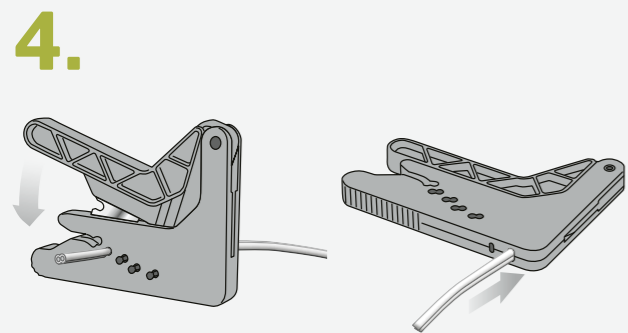

WebFiber 4440
Lichtleiter-Switch
Installations-Kurzanleitung

Fertig!

Installations- und Gebrauchsanleitung/
Operating Instructions:
www.fuba.de/downloads/webfiber4440