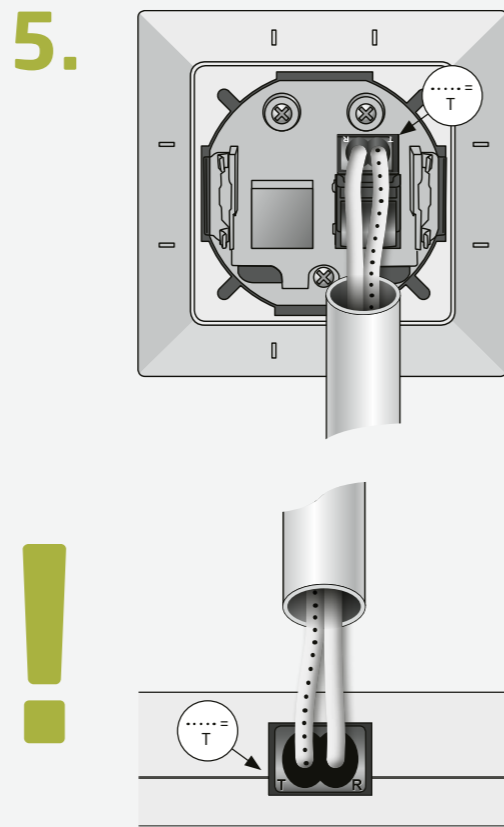

WebFiber 4440
Lichtleiter-Switch
Installations-Kurzanleitung

Fertig!

Installations- und Gebrauchsanleitung/
Operating Instructions:
www.fuba.de/downloads/webfiber4440